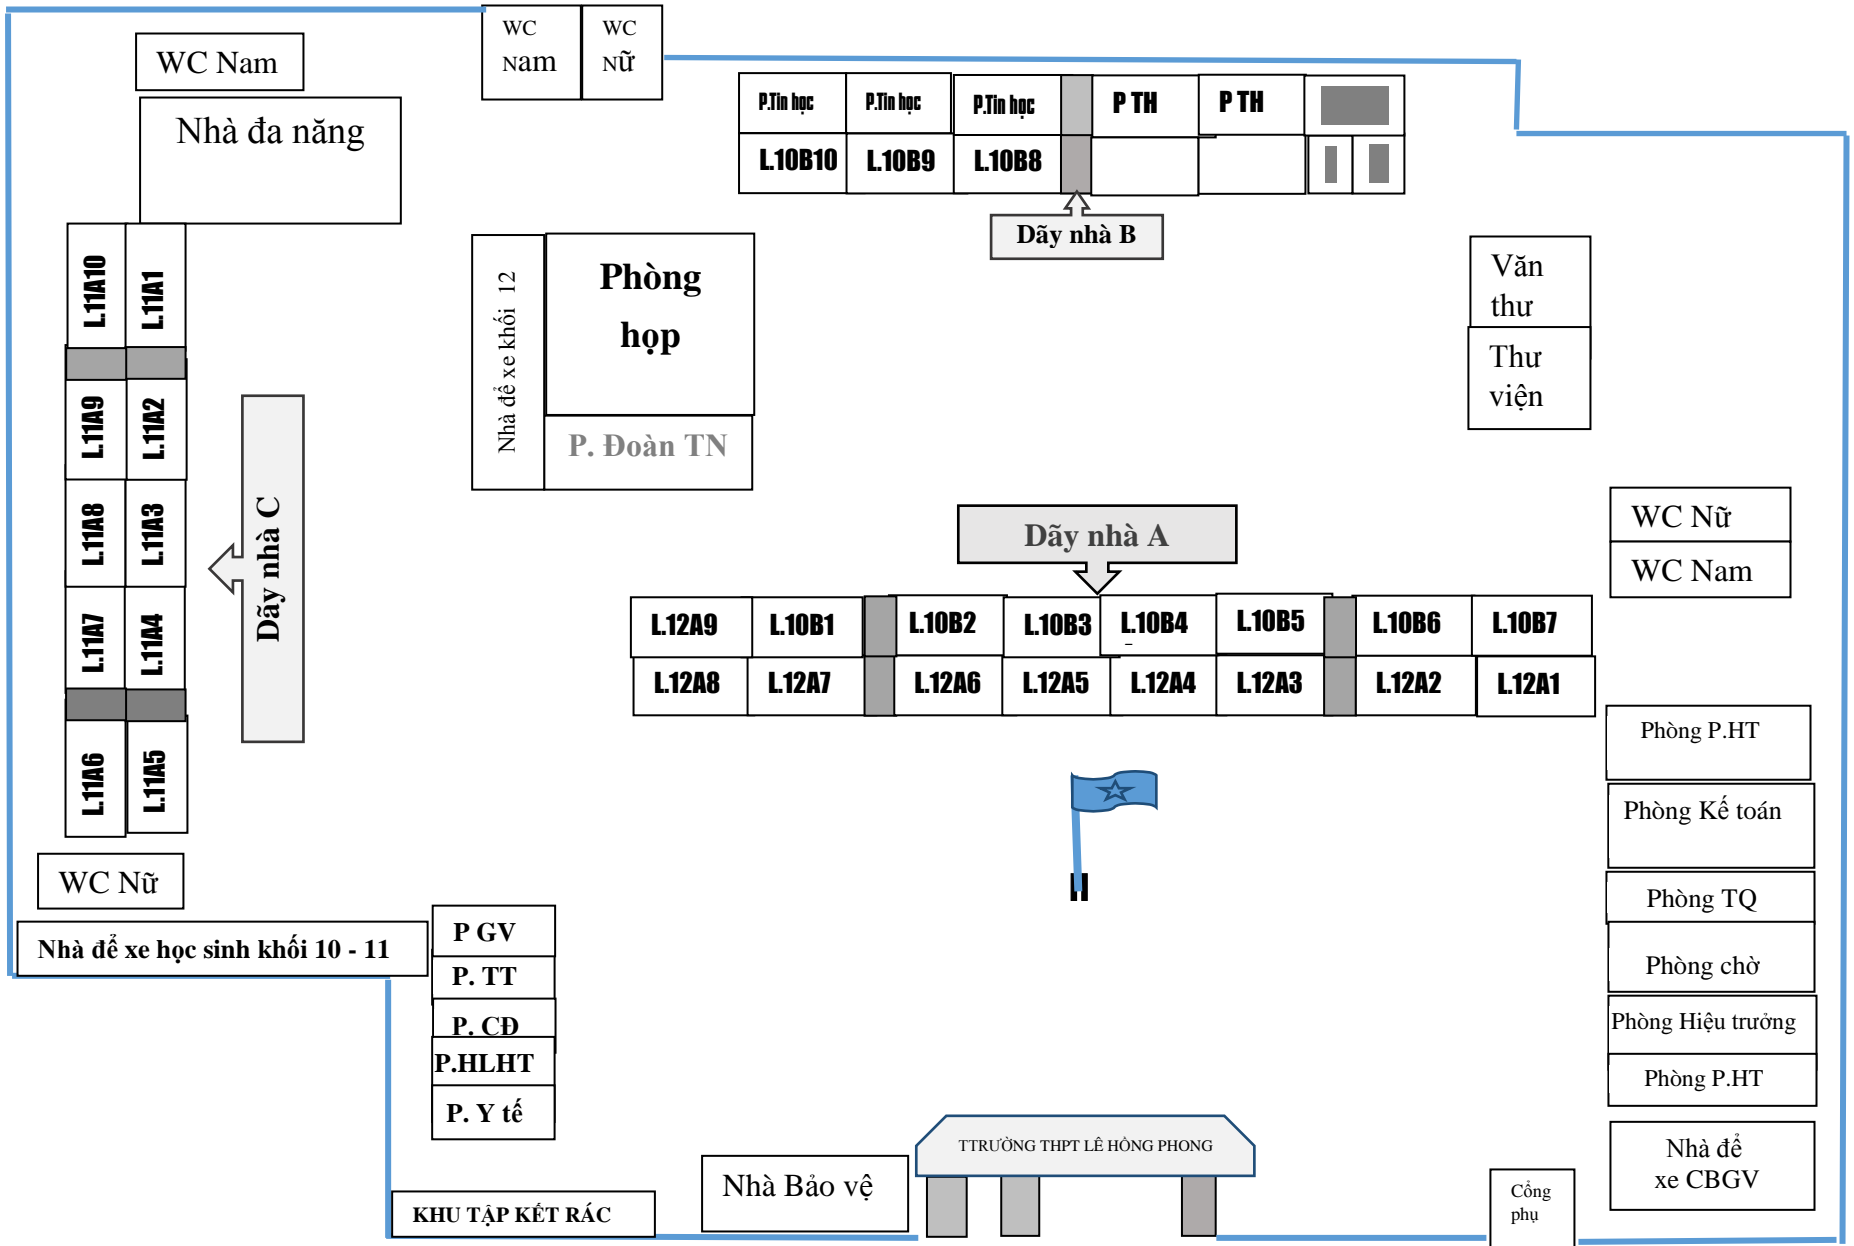

SƠ ĐỒ PHÒNG HỌC – NĂM HỌC 2023-2024 TRƯỜNG THPT LÊ HỒNG PHONG

Quốc Lộ 26, Xã Ea Phê

Buôn Ma Thuột